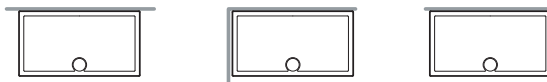

LIF H3

CERAMICA ANTI-SCIVOLO

ANTI-SLIP CERAMIC

PROFONDITA' 70
DEPTH 70

140-120-100-90

Piatti doccia in ceramica H3 con scarico da 90 mm KIT GEBERIT. Copripiletta tonda.
Installazione a filo pavimento o in appoggio.

Ceramic shower trays H3 featuring 90 mm KIT GEBERIT drain trap. Round-shaped drain cover. Flush or floor installation.

INSTALLAZIONE

INSTALLATION

Esempi di montaggio
Mounting examples

DISEGNO TECNICO TECHNICAL DESIGN

Tolleranza massima $\pm 1.5\%$
Maxmun allowed tolerance $\pm 1.5\%$

ACCESSORI

ACCESSORIES

GEBERIT

Installed

Piletta ispezionabile **GEBERIT** h 60 mm da 90 mm, coperchio
Tondo (per piatti doccia LIF H3)
GEBERIT Shower drain with removable siphon, drainage 90
mm, h 60 mm round cover (for LIF H3 shower trays)

GAMMA COLORE

COLOR RANGE

BIANCO LUCIDO/
GLOSSY WHITE