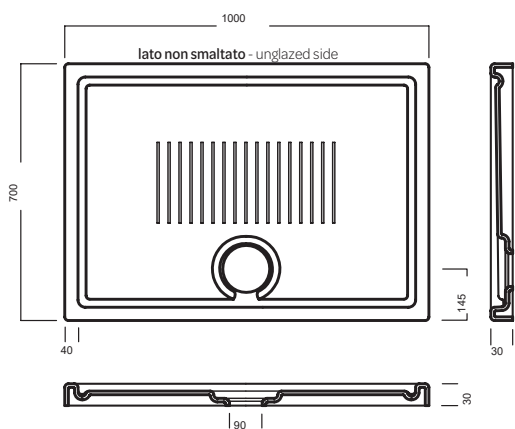

INSTALLAZIONE

INSTALLATION

Esempi di montaggio
Mounting examples

DISEGNO TECNICO TECHNICAL DESIGN

Tolleranza massima $\pm 1.5\%$
Maxmun allowed tolerance $\pm 1.5\%$

ACCESSORI

ACCESSORIES

GEBERIT

Installed

Piletta ispezionabile **GEBERIT** h 60 mm da 90 mm, coperchio
Tondo (per piatti doccia LIF H3)
GEBERIT Shower drain with removable siphon, drainage 90
mm, h 60 mm round cover (for LIF H3 shower trays)

GAMMA COLORE

COLOR RANGE

BIANCO LUCIDO/
GLOSSY WHITE