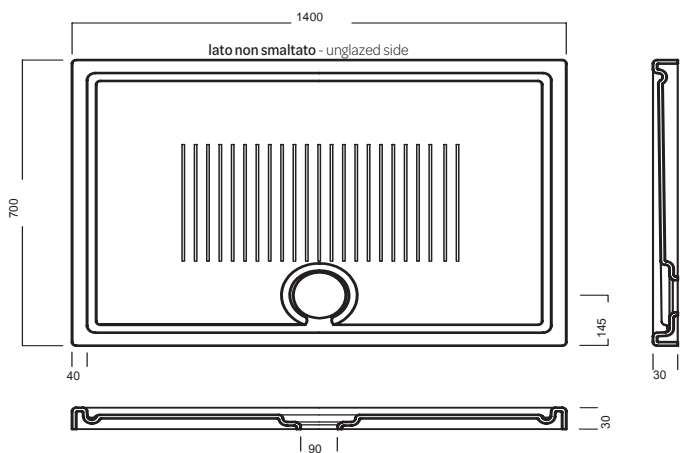

INSTALLAZIONE

INSTALLATION

Esempi di montaggio
Mounting examples

DISEGNO TECNICO TECHNICAL DESIGN

Tolleranza massima $\pm 1.5\%$
Maxmun allowed tolerance $\pm 1.5\%$

ACCESSORI

ACCESSORIES

GEBERIT

Installed

Piletta ispezionabile **GEBERIT** h 60 mm da 90 mm, coperchio
Tondo (per piatti doccia LIF H3)
GEBERIT Shower drain with removable siphon, drainage 90
mm, h 60 mm round cover (for LIF H3 shower trays)

GAMMA COLORE

COLOR RANGE

BIANCO LUCIDO/
GLOSSY WHITE