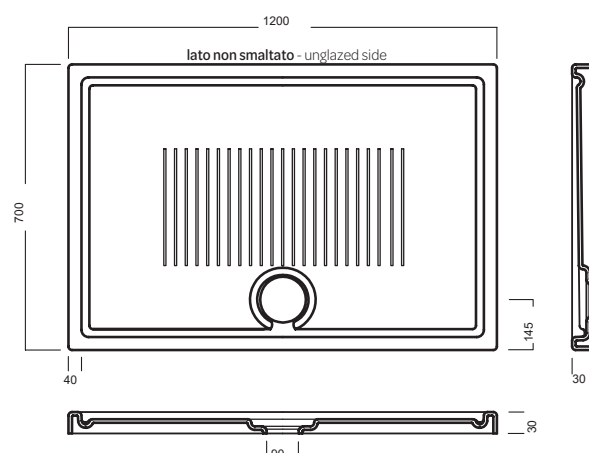

INSTALLAZIONE

INSTALLATION

Esempi di montaggio
Mounting examples

DISEGNO TECNICO TECHNICAL DESIGN

Tolleranza massima $\pm 1.5\%$
Maxmun allowed tolerance $\pm 1.5\%$

ACCESSORI

ACCESSORIES

GEBERIT

Installed

Piletta ispezionabile **GEBERIT** h 60 mm da 90 mm, coperchio
Tondo (per piatti doccia LIF H3)
GEBERIT Shower drain with removable siphon, drainage 90
mm, h 60 mm round cover (for LIF H3 shower trays)

GAMMA COLORE

COLOR RANGE

BIANCO LUCIDO/
GLOSSY WHITE