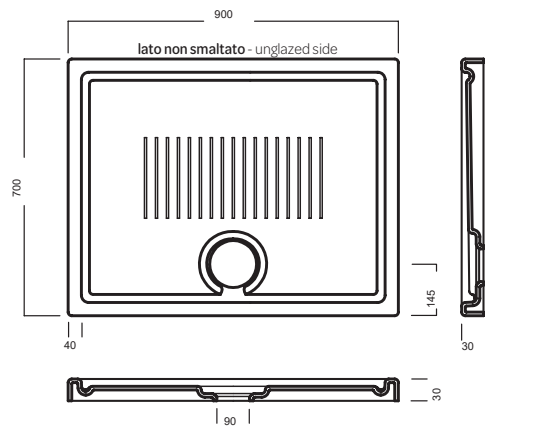

INSTALLAZIONE

INSTALLATION

Esempi di montaggio
Mounting examples

DISEGNO TECNICO TECHNICAL DESIGN

Tolleranza massima $\pm 1.5\%$
Maxmun allowed tolerance $\pm 1.5\%$

ACCESSORI

ACCESSORIES

GEBERIT

Installed

Piletta ispezionabile **GEBERIT** h 60 mm da 90 mm, coperchio
Tondo (per piatti doccia LIF H3)
GEBERIT Shower drain with removable siphon, drainage 90
mm, h 60 mm round cover (for LIF H3 shower trays)

GAMMA COLORE

COLOR RANGE

BIANCO LUCIDO/
GLOSSY WHITE