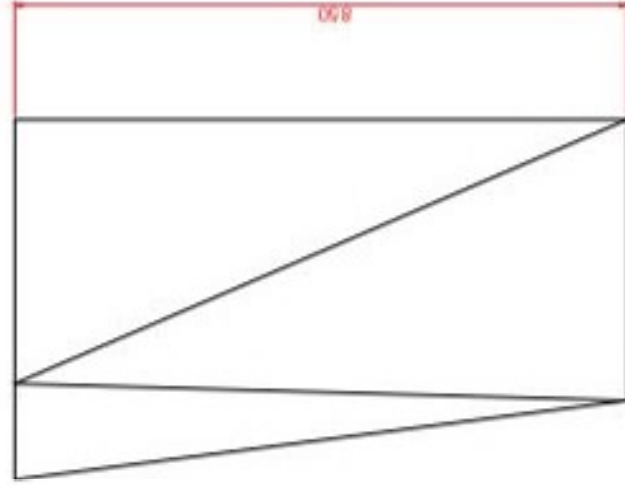

PESO/WEIGHT: KG 30

vista lato destro

vista frontale

vista dall'alto

N.B. Le misure indicate possono subire una variazione dell'0,6% circa, dovuta ad usura stampi e a variazioni delle caratteristiche tecniche relative alle materie prime che compongono l'impasto.

N.B. Indicated size could have a variation of about 0,6% due to usure of the moulds or the variations of the materials' technical characteristics used in the mixture.

the.artceram
made in Italy