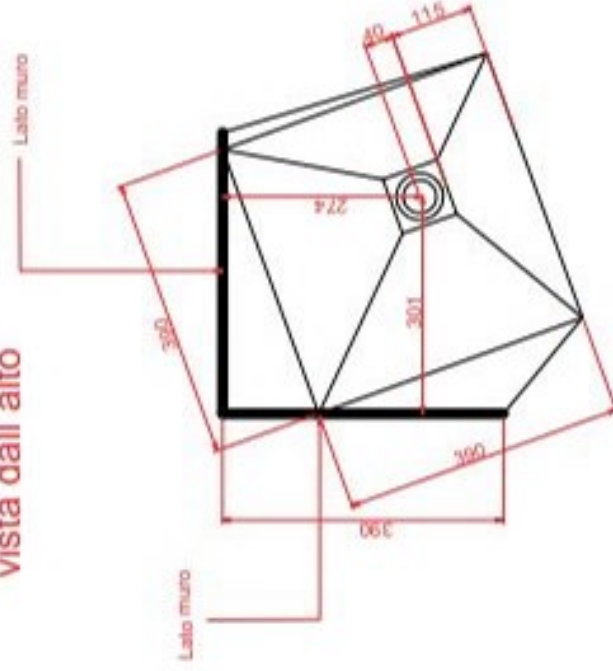

PESO/WEIGHT: KG 30

vista lato destro

vista frontale

vista dall'alto

N.B. Le misure indicate possono subire una variazione dell'0,6% circa, dovuta ad usura stampi e a variazioni delle caratteristiche tecniche relative alle materie prime che compongono l'impasto.

N.B. Indicated size could have a variation of about 0,6% due to usure of the moulds or the variations of the materials' technical characteristics used in the mixture.

the.artceram
made in Italy