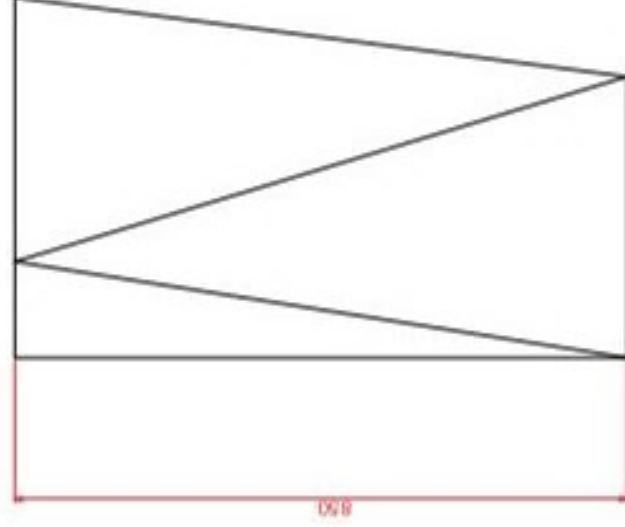

PESO/WEIGHT: KG 30

vista lato destro

vista frontale

vista dall'alto

N.B. Le misure indicate possono subire una variazione dell'0,6% circa, dovuta ad usura stampi e a variazioni delle caratteristiche tecniche relative alle materie prime che compongono l'impasto.

N.B. Indicated size could have a variation of about 0,6% due to usure of the moulds or the variations of the materials' technical characteristics used in the mixture.

the.artceram
made in Italy