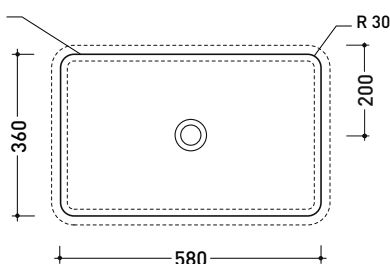

design PATRICK NORGUET

2013

NL62INC Nile 62

Lavabo cm 62 ad incasso

• CON TROPPOPIENO • SENZA PIANO RUBINETTERIA

Complementi: Mensola FORTY6 (F6NLINC)
 Rubinetti lavabo linea ONE - NOKÉ - FOLD - SI - X1
 Accessori linea TWO - HOOP - NOKÉ - FOLD

Accessori tecnici: Sifone cromo (SIFL/CR) - Sifone telescopico cromo (SIFL066)
 Piletta Stop & Go (PLSG)
 Piletta Stop & Go in ceramica (PLCE)
 Set 2 pezzi rubinetto filtro cromo (RF026)

Dim. Imballo

Peso kg 16

Pz. Pallet n° 12

CE UNI EN 14688 - CL20 Dop-No14688

vista zenitale / zenital view

foro consigliato sul piano
suggested hole on the top

vista zenitale / zenital view

vista frontale / frontal view

sezione longitudinale / section

dimensioni in mm

Le misure dimensionali riportate hanno una tolleranza del 2%

CERAMICA: finiture lucide

bianco

nero

finiture opache

latte

carbone