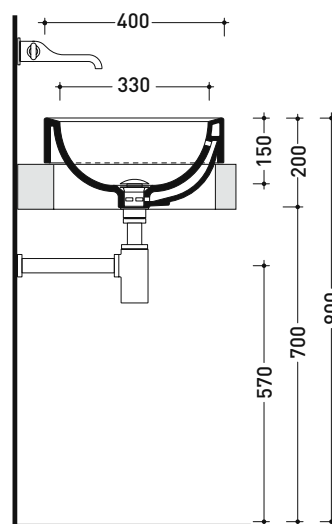

Accessori tecnici: Sifone cromo (SIFL/CR) - Sifone telescopico cromo (SIFL066)
 Piletta Stop & Go (PLSG)
 Piletta Stop & Go in ceramica (PLCE)
 Set 2 pezzi rubinetto filtro cromo (RF026)

Dim. Imballo

Peso kg 16

Pz. Pallet n° 12

CE UNI EN 14688 - CL20 Dop-No14688

vista zenitale / zenital view

foro consigliato sul piano
suggested hole on the top

vista zenitale / zenital view

vista frontale / frontal view

sezione longitudinale / section

dimensioni in mm

Le misure dimensionali riportate hanno una tolleranza del 2%

CERAMICA: finiture lucide

bianco

nero

finiture opache

latte

carbone