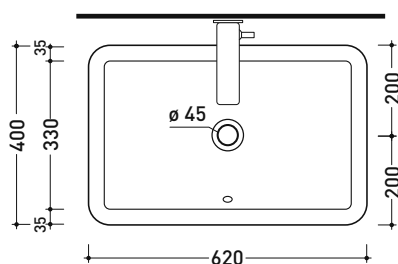

design PATRICK NORGUET

2013

NL62INC Nile 62

Lavabo cm 62 ad incasso

• CON TROPPOPIENO • SENZA PIANO RUBINETTERIA

Complementi: Mensola FORTY6 (F6NLINC)
 Rubinetti lavabo linea ONE - NOKÉ - FOLD - SI - X1
 Accessori linea TWO - HOOP - NOKÉ - FOLD

Accessori tecnici: Sifone cromo (SIFL/CR) - Sifone telescopico cromo (SIFL066)
 Piletta Stop & Go (PLSG)
 Piletta Stop & Go in ceramica (PLCE)
 Set 2 pezzi rubinetto filtro cromo (RF026)

Dim. Imballo

Peso kg 16

Pz. Pallet n° 12

CE UNI EN 14688 - CL20 Dop-No14688

vista zenitale / zenital view

foro consigliato sul piano
suggested hole on the top

vista zenitale / zenital view

vista frontale / frontal view

sezione longitudinale / section

dimensioni in mm

Le misure dimensionali riportate hanno una tolleranza del 2%

CERAMICA: finiture lucide

bianco

nero

finiture opache

latte

carbone