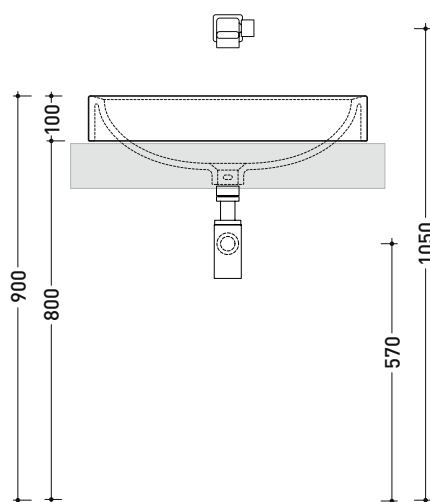

Accessori tecnici: Sifone cromo (SIFL/CR) - Sifone telescopico cromo (SIFL066)
 Piletta Stop & Go (PLSG)
 Piletta Stop & Go in ceramica (PLCE)
 Set 2 pezzi rubinetto filtro cromo (RF026)

Dim. Imballo

Peso kg 16

Pz. Pallet n° 12

CE UNI EN 14688 - CL20 Dop-No14688

vista zenitale / zenital view

foro consigliato sul piano
suggested hole on the top

vista zenitale / zenital view

vista frontale / frontal view

sezione longitudinale / section

dimensioni in mm

Le misure dimensionali riportate hanno una tolleranza del 2%

CERAMICA: finiture lucide

bianco

nero

finiture opache

latte

carbone