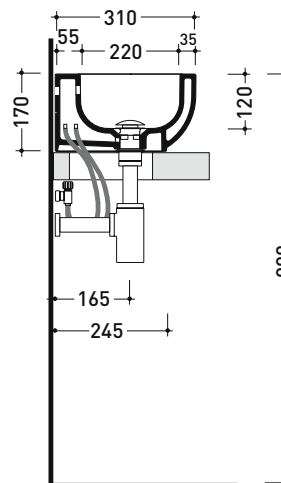

PS31LM Pass 45x31

Lavabo cm 45x31 da appoggio - sospeso

• CON TROPPOPIENO • PREDISPOSTO MONOFORO RUBINETTO DX/SX

Complementi: Rubinetti lavabo linea ONE - NOKÉ - FOLD
Accessori linea TWO - HOOP - NOKÉ - FOLD

Dim. Imballo

Peso 11 kg

Pz. Pallet n° 36

CE UNI EN 14688 - CL20 Dop-No14688

vista zenitale / zenital view

foro consigliato sul piano
suggested hole on the top

vista zenitale / zenital view

vista frontale / frontal view

sezione longitudinale / section

dimensioni in mm

CERAMICA: finiture lucide

bianco