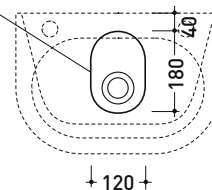

Dim. Imballo

Peso 11 kg

Pz. Pallet n° 36

CE UNI EN 14688 - CL20 Dop-No14688

vista zenitale / zenital view

foro consigliato sul piano
suggested hole on the top

vista zenitale / zenital view

vista frontale / frontal view

sezione longitudinale / section

dimensioni in mm

CERAMICA: finiture lucide

bianco