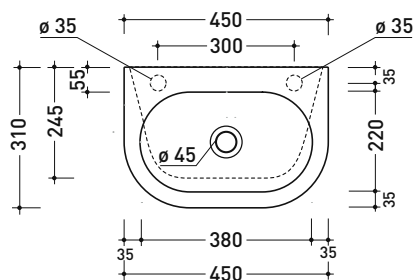

PS31LM Pass 45x31

Lavabo cm 45x31 da appoggio - sospeso

• CON TROPPOPIENO • PREDISPOSTO MONOFORO RUBINETTO DX/SX

Complementi: Rubinetti lavabo linea ONE - NOKÉ - FOLD
Accessori linea TWO - HOOP - NOKÉ - FOLD

Dim. Imballo

Peso 11 kg

Pz. Pallet n° 36

CE UNI EN 14688 - CL20 Dop-No14688

vista zenitale / zenital view

foro consigliato sul piano
suggested hole on the top

vista zenitale / zenital view

vista frontale / frontal view

sezione longitudinale / section

dimensioni in mm

CERAMICA: finiture lucide

bianco