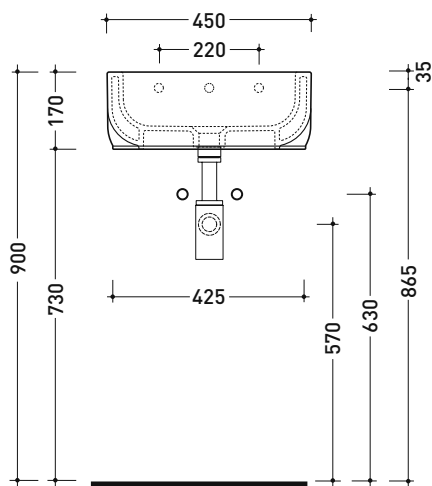

PS31LM Pass 45x31

Lavabo cm 45x31 da appoggio - sospeso

• CON TROPPOPIENO • PREDISPOSTO MONOFORO RUBINETTO DX/SX

Complementi: Rubinetti lavabo linea ONE - NOKÉ - FOLD
Accessori linea TWO - HOOP - NOKÉ - FOLD

Dim. Imballo

Peso 11 kg

Pz. Pallet n° 36

CE UNI EN 14688 - CL20 Dop-No14688

vista zenitale / zenital view

foro consigliato sul piano
suggested hole on the top

vista zenitale / zenital view

vista frontale / frontal view

sezione longitudinale / section

dimensioni in mm

CERAMICA: finiture lucide

bianco