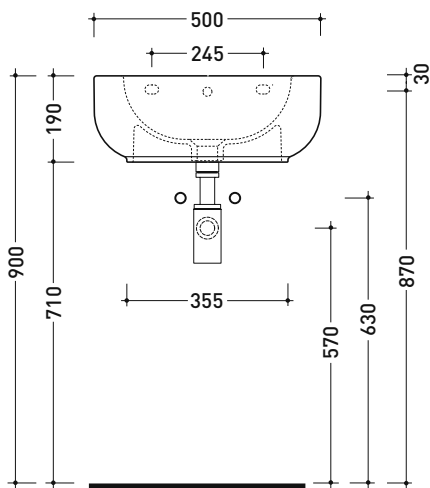

Dim. Imballo

Peso 18 kg

Pz. Pallet n° 20

UNI EN 14688 - CL20 Dop-No14688

vista zenitale / zenital view

vista zenitale / zenital view

vista frontale / frontal view

sezione longitudinale / section

dimensioni in mm

Le misure dimensionali riportate hanno una tolleranza del 2%

CERAMICA: finiture lucide

bianco