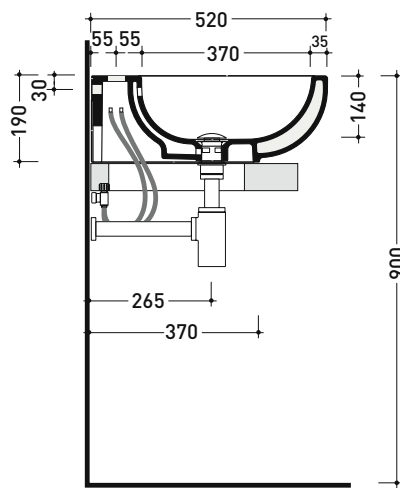

Dim. Imballo

Peso 18 kg

Pz. Pallet n° 20

UNI EN 14688 - CL20 Dop-No14688

vista zenitale / zenital view

vista zenitale / zenital view

vista frontale / frontal view

sezione longitudinale / section

dimensioni in mm

Le misure dimensionali riportate hanno una tolleranza del 2%

CERAMICA: finiture lucide

bianco