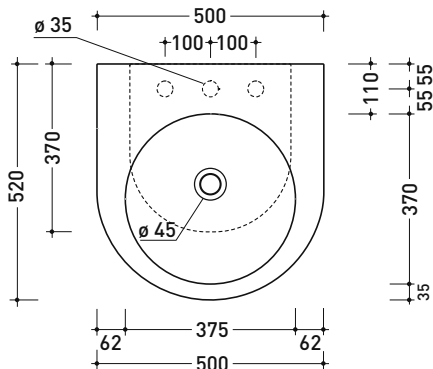

## PS50L Pass 50

Lavabo cm 50 da appoggio - sospeso

• CON TROPPOPIENO • PREDISPOSTO TRE FORI RUBINETTO

Complementi: Mensola FORTY6 (F6PS50)  
 BOX basi portalavabo prof. 50  
 CUBIKA basi portalavabo prof. 50  
 Mobile DENVER (DV103M)  
 Rubinetti lavabo linea ONE - NOKÉ - SI - FOLD - X1  
 Accessori linea TWO - HOOP - NOKÉ - FOLD

Dim. Imballo

Peso 18 kg

Pz. Pallet n° 20

UNI EN 14688 - CL20 Dop-No14688

vista zenitale / zenital view

vista zenitale / zenital view

vista frontale / frontal view

sezione longitudinale / section

dimensioni in mm

Le misure dimensionali riportate hanno una tolleranza del 2%

CERAMICA: finiture lucide

bianco