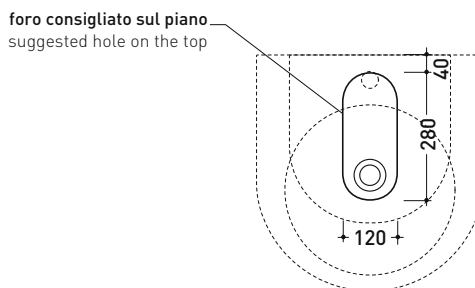

## PS50L Pass 50

Lavabo cm 50 da appoggio - sospeso

• CON TROPPOPIENO • PREDISPOSTO TRE FORI RUBINETTO

Complementi: Mensola FORTY6 (F6PS50)  
 BOX basi portalavabo prof. 50  
 CUBIKA basi portalavabo prof. 50  
 Mobile DENVER (DV103M)  
 Rubinetti lavabo linea ONE - NOKÉ - SI - FOLD - X1  
 Accessori linea TWO - HOOP - NOKÉ - FOLD

Accessori tecnici: Sifone cromo (SIFL/CR) - Sifone telescopico cromo (SIFL066)  
 Piletta Stop & Go (PLSG)  
 Piletta Stop&Go in ceramica (PLCE)  
 Set 2 pezzi rubinetto filtro cromo (RF026)  
 Kit fissaggio parete (9002)

Dim. Imballo

Peso 18 kg

Pz. Pallet n° 20

UNI EN 14688 - CL20 Dop-No14688

vista zenitale / zenital view

vista zenitale / zenital view

vista frontale / frontal view

sezione longitudinale / section

dimensioni in mm

Le misure dimensionali riportate hanno una tolleranza del 2%

CERAMICA: finiture lucide

bianco